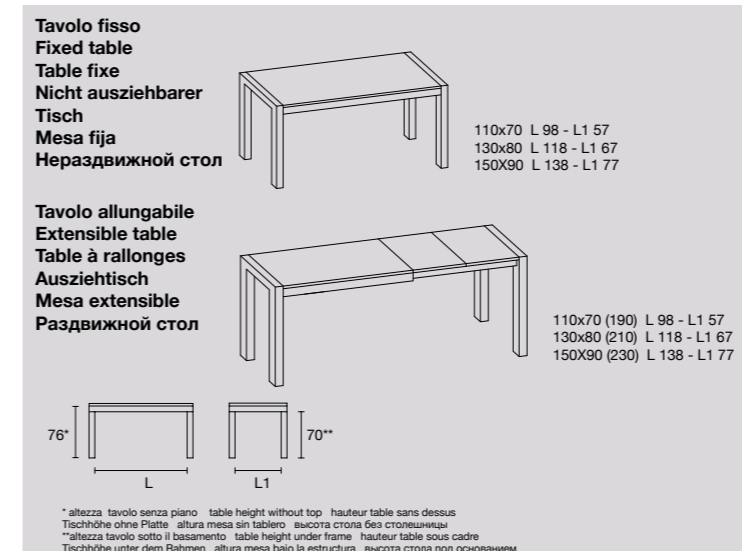

Modello: Toledo 150x90 allungabile
Struttura e gambe: Rovere Moro SCAV 636
Piano: laminato Grigio Gabbiano

Model: Toledo 150x90 extensible
Frame and legs: Dark Oak SCAV 636
Top: Seagull Grey laminate

Modèle : Toledo 150x90 à rallonges
Cadre et pieds : Chêne Foncé SCAV 636
Dessus : stratifié Gris Mouette

Modell: Toledo 150x90 ausziehbar
Zarge und Beine: Eiche Dunkel SCAV 636
Platte: Laminat Mövengrau

Modelo: Toledo 150x90 extensible
Estructura y pata: Roble Oscuro SCAV 636
Tablero: Laminado Gris Gaviota

Модель: Toledo 150x90 раздвижной
Каркас и ножки: Темный дуб SCAV 636
Столешница: ламинат серый Gabbiano

Sedia Weimar con braccioli Weimar Chair with arms Chaise Weimar avec accoudoirs Stuhl Weimar mit Armlehnen Silla Weimar con brazos Стул Weimar с подлокотниками

TOLEDO

Scheda prodotto Product Specifications Fiche du Produit Produktdatenblatt Ficha product Características изделия

Struttura: (Allungabile o fisso) in metallo ricoperto da fasce laterali in Frassino (1) e Faggio (2) verniciato nelle finiture riportate nello schema.

Gambe: In massello di Frassino (1) e Faggio (2) verniciato nelle finiture riportate nello schema.

Piano: Allungabile in pannello di particelle di legno con basso contenuto di formaldeide (classe E1) rivestito in laminato con bordo listellare disponibile in diversi colori, come riportato nello schema; in Fenix NTM oppure fisso in vari materiali.

Frame: (Extensible or fixed) in metal clad with side strips in Ash (1) and Beech (2), varnished in the finishes shown in the table.

Legs: In solid Ash (1) and Beech (2) varnished in the finishes shown in the table.