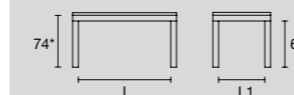

PROFILO PIANO TOP PROFILE PROFIL DU DESSUS
TISCHPLATTEN-PROFIL PERFIL TABLERO ПРОФИЛЬ СТОЛШНИЦЫ