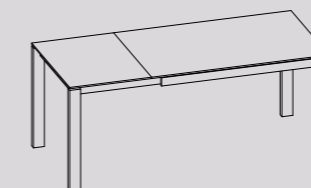

Model: Sprint 130x85 extensible
Frame and legs: Chromed finish
Top: screen-printed tempered glass

Modèle : Sprint 130x85 à rallonges
Cadre et pieds : Finition chromée
Dessus : Verre trempé sérigraphié

Modell: Sprint 130x85 ausziehbar
Zarge und Beine: Finish Chrom
Platte: Getempertes Glas mit Siebdruck

Modelo: Sprint 130x85 extensible
Estructura y patas: Acabado Cromado
Tablero: Cristal templado y serigrafiado

Модель: Sprint 130x85 раздвижной
Основание и ножки: Хромированная отделка
Столешница: Закаленное стекло с шелкографией

SPRINT

Scheda prodotto Product Specifications Fiche du Produit Produktdatenblatt Ficha producto Характеристики изделия

Struttura e gambe: In metallo cromato.
Piano: allungabile, vetro temperato e serigrafato, spessore 1cm.

Frame and leg: chromed metal
Top: extensible, in screen-printed tempered glass, 1cm thick.

Structure et pieds: en métal chromé
Dessus: à rallonges, en verre trempé et sérigraphié, épaisseur 1cm.

Zarge und Beine: Aus verchromtem Metall.
Platte: Ausziehbar, aus getempertem Glas mit Siebdruck, St. 1cm.

Estructura y patas: En metal cromado.
Tablero: Extensible, en cristal templado y serigrafiado de 1cm de espesor.

Каркас и ножки: из хромированного металла.
Столешница: раздвижная, закаленное шелкографическое стекло, толщина 1 см.

Tavolo allungabile
Extensible table
Table à rallonges
Ausziehtisch
Mesa extensible
Раздвижной стол

130x85 (190) L113 - L176