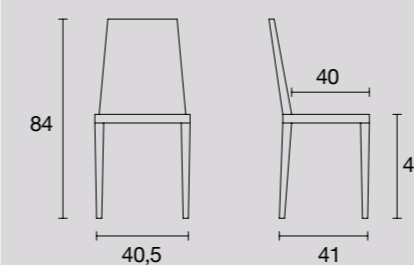

Tavolo Speedy Table Speedy Table Speedy Tisch Speedy Mesa Speedy Стол Speedy

SPEEDY

Scheda prodotto Product Specifications
 Fiche du Produit Produktdatenblatt
 Ficha producto Характеристики изделия

Struttura e schienale: In metallo verniciato Grigio Caldo
Seduta: In multistrato di Faggio laccato (1), impiallacciato Faggio (2), impiallacciato Frassino (3) imbottito in tessuto Sonor (4) o in simipaglia naturale (5).