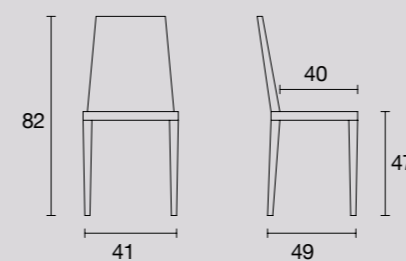

Каркас и спинка: окрашены в
серый цвет
Сиденье: ткань Rio черного цвета

SIRIO

Scheda prodotto Product Specifications
Fiche du Produit Produktdatenblatt
Ficha producto Características изделия

Struttura e schienale: In metallo verniciato Grigio.
Seduta: Polipropilene colore filato di mais sintetico, multistrato di Faggio colore Rovere Chiaro, impiallacciato Rovere Moro o Ciliegio e in tessuto Rio (100% poliestere) colore Nero, con trattamento antimacchia.