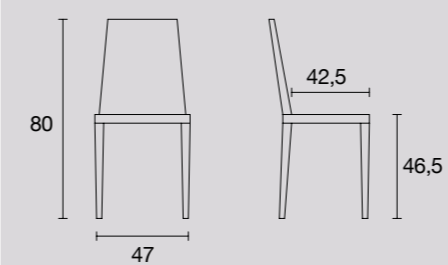

Struttura: Cromata
Seduta e schienale: SAN Grigio Fumè Trasparente

Struttura: Verniciata Grigio Caldo
Seduta e schienale: SAN Rosso Trasparente

Frame: Chromed
Seat and back: Clear Smoked Grey SAN

Frame: Painted Warm Grey
Seat and back: Clear Red SAN

Cadre : Chromé
Assise et dossier : SAN Gris Fumée Transparent

Cadre : Peint Gris Chaud
Assise et dossier : SAN Rouge Transparent

Gestell: verchromt
Sitzfläche und Rückenlehne: SAN Grau Fumè Transparent

Gestell: lackiert Warmgrau
Sitzfläche und Rückenlehne: SAN Rot Transparent

Estructura: Cromada
Asiento y respaldo: SAN Gris Fumè Transparente

Estructura: Barnizada Gris cálido
Asiento y respaldo: SAN Rojo Transparente

Каркас: хромированный
Сиденье и спинка: прозрачный SAN дымчатого цвета

Каркас: окрашен в теплый серый цвет
Сиденье и спинка: прозрачный SAN красного цвета

SELTZ

Scheda prodotto Product Specifications
Fiche du Produit Produktdatenblatt
Ficha producto Características изделия

Struttura: In metallo cromato; in metallo verniciato Grigio o Grigio caldo.
Seduta e schienale: In SAN (stirene acrilonitrile).

Frame: In chromed metal; in Grey or Warm Grey painted metal.
Seat and back: In SAN (styrene acrylonitrile resin).

Cadre : En métal chromé ; en métal peint Gris ou Gris chaud.
Assise et dossier : En SAN (styrène acrylonitrile).

Gestell: Metall verchromt; Metall lackiert Grau oder Warmgrau.
Sitzfläche und Rückenlehne: SAN (Styrol-Acrylnitril)

Estructura: Metal cromado o barnizado Gris o Gris cálido.
Asiento y respaldo: SAN (estireno acrilonitrilo)

Каркас: из хромированного металла, из окрашенного металла серого или серого теплого цвета.
Сиденье и спинка: из SAN (стирола акрилонитрил).