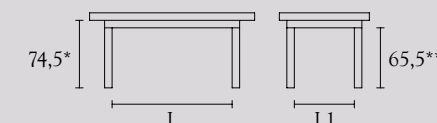

Modello: Regard 160x80 allungabile
Gambe e basamento: Rovere Bianco Assoluto SCAV 670
Piano: Laminato Porfido Sabbia

Model: Regard 160x80 extensible
Legs and frame: Absolute White Oak SCAV 670
Top: Sand Porphyry laminate

Modèle : Regard 160x80 à rallonges
Pieds et cadre : Chêne Blanc Absolu SCAV 670
Dessus : Stratifié Porphyre Sable

Modell: Regard 160x80, ausziehbar
Beine und Zarge: Eiche Weiß Absolut SCAV 670
Platte: Laminat Porphyr Sabbia

Modelo: Regard 160x80 extensible
Patas y estructura: Roble Blanco Absoluto SCAV 670
Tablero: Laminado Porfido Arena

Модель: Regard 160x80, раздвижной
Ножки и каркас: дуб Bianco Assoluto SCAV 670
Столешница: ламинат песочный порфир

REGARD

Tavolo fisso
Fixed table
Table fixe
Fester Tisch
Mesa fija
Стол фиксированного
размера

	L	L1
110x70	93	53
130x80	113	63
160x80	143	63

Tavolo allungabile
Extensible table
Table à rallonges
Ausziehtisch
Mesa extensible
Раздвижной стол

	L	L1
90x90 (180)	73	73

110x70 (148)
130x80 (168)
160x80 (198)