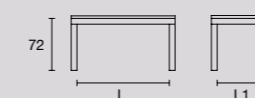

Modello: Armilla Rotondo Ø 130cm fisso
Basamento: Verniciato Bianco lucido
Piano: Marmo Carrara

Model: Armilla Round fixed Ø 130cm
Base: Painted gloss White
Top: Marmo Carrara

Modèle : Armilla Ronde Ø 130 cm fixe
Base : Peinte Blanc Brillant
Dessus : Marmo Carrara

Modell: Armilla Rund Ø 130 cm nicht ausziehbar
Unterbau: Lackiert Weiß Hochglanz
Platte: Carraramarmor

Modelo: Armilla redonda Ø 130 cm fija
Estructura: Barnizado Blanco brillo
Tablero: Marmo Carrara

Модель: Armilla круглый Ø 130 см, неподвижной
Основание: Белое глянцевое
Столешница: каррарский мрамор

Sedia Chatty Chair Chatty Chaise Chatty Stuhl Chatty Silla Chatty Стул Chatty

NOMO

Scheda prodotto Product Specifications Fiche du Produit Produktdatenblatt Ficha product Características изделия

Basamento: In metallo finitura cromata o verniciato Bianco lucido.
Piano: Pannello di particelle di legno con basso contenuto di formaldeide (classe E1), rivestito di laminato con profilo "legno" o con profilo ABS su tutti i lati e in Fenix NTM, disponibile in vari colori (vedi "Tabella disponibilità laminati e Fenix NTM per piani tavolo", pag. 8-9) o in Granito, Marmo e Composto Marmo.

Base: In chromed or gloss White painted metal.
Top: Made from particle board panel with low formaldehyde content (class E1), covered with laminate with "wood" edge profile or ABS edge profile on all sides and in Fenix NTM, available in various colours (see "Table of Laminates and Fenix NTM available for Table Tops", pages 8-9) or in Granite, Marble and Composite Marble.