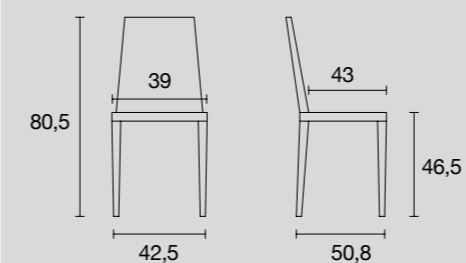

Struttura: Verniciata Nero
Seduta e schienale: Polipropilene Nero

Frame: painted Black
Seat and back: Black polypropylene

Cadre : Peint Noir
Assise et dossier : Polypropylène Noir

Gestell: lackiert Schwarz
Sitzfläche und Rückenlehne: Polypropylen Schwarz

Estructura: Barnizada Negro
Asiento y respaldo: Polipropileno Negro

Каркас: окрашен в черный цвет
Сиденье и спинка: черный полипропилен

Tavolo Minimax Table Minimax Table Minimax Tisch Minimax Mesa Minimax Стол Minimax

MYA

Mya 700

Scheda prodotto Product Specifications
Fiche du Produit Produktdatenblatt
Ficha producto Характеристики изделия

Struttura: In Alluminio verniciato finitura semilucida o in Alluminio finitura lucida o satinata.
Seduta e schienale: In polipropilene colorato, finitura opaca disponibile nei colori riportati.
Le sedie sono impilabili.

Frame: In semi-gloss finish painted or gloss or satinated finish aluminium.
Seat and back: In matt finish coloured polypropylene available in the colours shown.
Chairs are stackable.

Cadre : En Aluminium peint finition semi-brillante ou en Aluminium finition brillante ou satinée.
Assise et dossier : En polypropylène coloré, finition opaque disponible dans les coloris indiqués.
Les chaises sont empilables.

Gestell: Aluminium lackiert Finish Halbgläzend oder Aluminium Finish Hochglanz oder Satiniert.
Sitzfläche und Rückenlehne: farbiges Polypropylen, Finish Matt, in den angegebenen Farben.
Stapelbar.

Estructura: Aluminio barnizado acabado semimate o Aluminio acabado brillante o satinado.
Asiento y respaldo: Polipropileno acabado mate, en los colores indicados.
Las sillas son apilables.