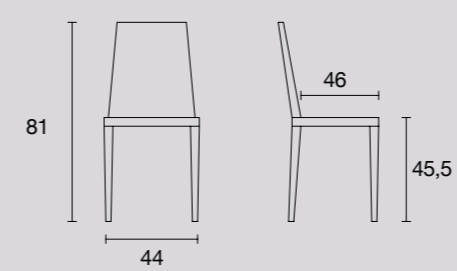

MIKA

Scheda prodotto Product Specifications
Fiche du Produit Produktdatenblatt
Ficha producto Характеристики изделия

Struttura, seduta e schienale: In massello di Frassino tinto nelle finiture riportate.