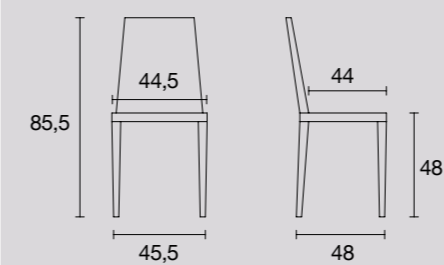

Struttura: Alluminio anodizzato finitura opaca
Seduta e schienale: polipropilene Avorio

Struttura: Alluminio anodizzato finitura opaca
Seduta e schienale: polipropilene Grigio

Frame: Matt finish anodised aluminium
Seat and back: Ivory polypropylene

Frame: Matt finish anodised aluminium
Seat and back: Grey polypropylene

Cadre : Aluminium anodisé finition opaque
Assise et dossier : polypropylène Ivoire

Cadre : Aluminium anodisé finition opaque
Assise et dossier : polypropylène Gris

Gestell: eloxiertes Aluminium Finish Matt
Sitzfläche und Rückenlehne: Polypropylen Elfenbein

Gestell: eloxiertes Aluminium Finish Matt
Sitzfläche und Rückenlehne: Polypropylen Grau

Estructura: Aluminio anodizado acabado mate
Asiento y respaldo: Polipropileno Marfil

Estructura: Aluminio anodizado acabado mate
Asiento y respaldo: Polipropileno Gris

Каркас: анодированный алюминий с матовой отделкой
Сиденье и спинка: полипропилен цвета слоновой кости

Каркас: анодированный алюминий с матовой отделкой
Сиденье и спинка: серый полипропилен

ICE

Ice 800

Scheda prodotto Product Specifications
Fiche du Produit Produktdatenblatt
Ficha producto Характеристики изделия

Struttura: In Alluminio anodizzato finitura opaca.
Seduta e schienale: In polipropilene finitura opaca disponibile nei colori riportati.
Le sedie sono impilabili e adatte per uso esterno.

Frame: In matt finish anodised aluminium.
Seat and back: In matt finish polypropylene in the colours shown.
Chairs are stackable and suitable for outdoor use.

Cadre : En Aluminium anodisé finition opaque.
Assise et dossier : En polypropylène finition opaque disponible dans les coloris indiqués.
Les chaises sont empilables et adaptées pour une utilisation en extérieur.