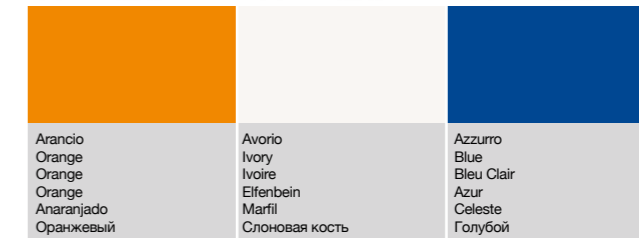

Finiture disponibili Finishes available Finitions disponibles
Lieferbare Finishes Acabados disponibles Возможные виды отделки

Struttura: Alluminio anodizzato finitura opaca
Seduta e schienale: Polipropilene Grigio

Frame: Matt finish anodised aluminium
Seat and back: Grey polypropylene

Cadre : Aluminium anodisé finition opaque
Assise et dossier : Polypropylène Gris

Gestell: eloxiertes Aluminium Finish Matt
Sitzfläche und Rückenlehne: Polypropylen Grau

Estructura: Aluminio anodizado acabado mate
Asiento y respaldo: Polipropileno Gris

Каркас: анодированный алюминий с матовой отделкой
Сиденье и спинка: серый полипропилен

Tavolo Aliseo Table Aliseo Table Aliseo Tisch Aliseo Mesa Aliseo Стул Aliseo