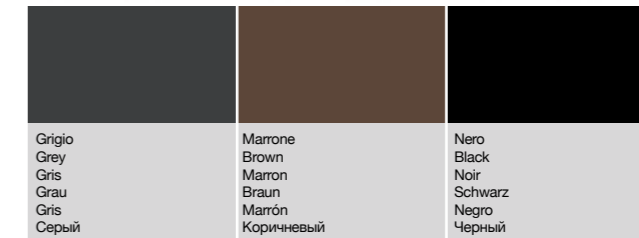

Finiture disponibili Finishes available Finitions disponibles
Lieferbare Finishes Acabados disponibles Возможные виды отделки

Struttura: Alluminio anodizzato finitura opaca
Seduta e schienale: Polipropilene Grigio

Frame: Matt finish anodised aluminium
Seat and back: Grey polypropylene

Cadre : Aluminium anodisé finition opaque
Assise et dossier : Polypropylène Gris

Gestell: eloxiertes Aluminium Finish Matt
Sitzfläche und Rückenlehne: Polypropylen Grau

Estructura: Aluminio anodizado acabado mate
Asiento y respaldo: Polipropileno Gris

Каркас: анодированный алюминий с матовой отделкой
Сиденье и спинка: серый полипропилен

Tavolo Aliseo Table Aliseo Table Aliseo Tisch Aliseo Mesa Aliseo Стул Aliseo