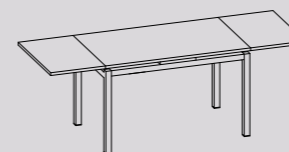

115x75 L 103 - L1 63
130x80 L 118 - L1 68
150x90 L 138 - L1 78

Tavolo allungabile
Extensible table
Table à rallonges
Ausziehtisch
Mesa extensible
Раздвижной стол