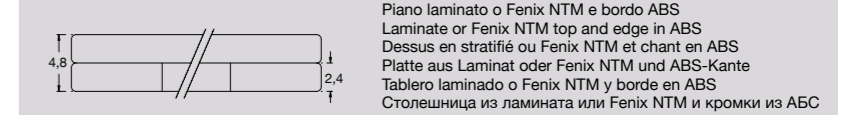

PROFILO PIANO ALLUNGABILE EXTENSIBLE TOP PROFILE PROFIL DU DESSUS À RALLONGES AUSZIEHBARER TISCHPLATTEN-PROFIL PERFIL TABLERO EXTENSIBLE ПРОФИЛЬ РАЗДВИЖНОЙ СТОЛЕШНИЦЫ