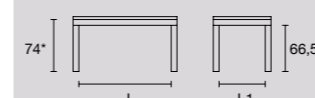

115x75 L 103 - L1 63
130x80 L 118 - L1 68
150x90 L 138 - L1 78

Tavolo allungabile
Extensible table
Table à rallonges
Ausziehtisch
Mesa extensible
Раздвижной стол