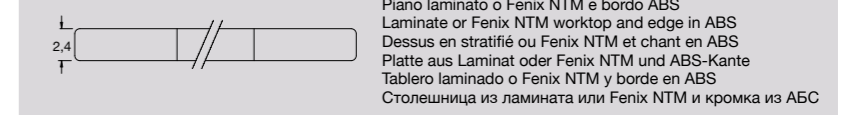

PROFILO PIANO FISSO FIXED TOP PROFILE PROFIL DU DESSUS FIXE NICHT AUSZIEHBARER TISCHPLATTEN-PROFIL PERFIL TABLERO FIJO ПРОФИЛЬ НЕРАЗДВИЖНОЙ СТОЛЕШНИЦЫ

Finiture disponibili per basamento e gambe
Available finishes for frame and legs
Finitions disponibles pour cadre et pieds
Verfügbare Finishs für Zarge und Beine
Acabados disponibles para estructura y patas
Имеющиеся отделки для основания и ножек

Grigio Alluminio Aluminium Grey Gris Aluminium Grau Aluminium Gris Aluminio Серыйалюминиевый	Bianco Lucido Gloss White Blanc Brillant Hochglanz Weiß Blanco Brillo Белыйполированный	Nero Opaco Matt Black Noir Opaque Schwarz Matt Negro Opaco Черный матовый
Tortora Lucido Gloss Dove Grey Tourterelle Brillant Taubengrau Hochglanz Törtola brillo Серо-коричневый глянцевый	Visone Lucido Gloss Mink Vison Brillant Nerz Hochglanz Visón brillo Бежевый глянцевый	

Disponibilità piani laminato per tavolo Laminated table tops available
Disponibilité dessus stratifié pour table Für den Tisch lieferbare Laminatplatten
Disponibilidad tableros de laminado para mesa Наличие ламинатных столешниц для стола

Abbinamento Piano e bordo di diverso colore
Combination of top and different coloured edging
Association Dessus et chant de coloris divers
Kombinationsmöglichkeiten Platte und Kante in verschiedenen Farben
Combinaciones del tablero con bordes de diferente color
Сочетание столешницы и кромки разных цветов

colore bordo edge colour coloris chant Farbe der Kante color borde цвет кромки	Bianco White Blanc Weiß Blanco Белый	Grigio Sabbia Sand Grey Gris Sable Sandgrau Gris Arena Серый песочный	colore piano top colour coloris dessus Farbe der Platte color tablero цвет столешницы
Rovere Foscari Foscari Oak Chêne Foscari Eiche Foscari Roble Foscari Дуб Foscari	●	●	
Rovere Moro Dark Oak Chêne Foncé Eiche Dunkel Roble Oscuro Темный дуб	●	●	
Noce Antico Antique Walnut Noyer Antique Nussbaum Antik Nogal Antigo Старинный орех	●	●	
Silegio Aurora Aurora Cherry Cerise Aurora Kirschbaum Aurora Серезо Aurora Вишня Aurora	●	●