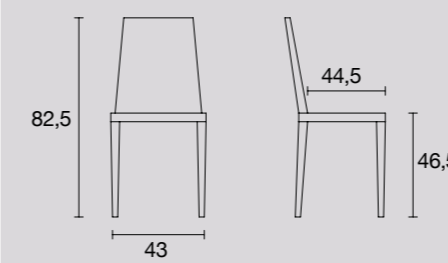

Struttura, schienale e seduta: Rovere Bianco Assoluto SCAV 670

Frame, back and seat: Absolute White Oak SCAV 670

Cadre, dossier et assise : Chêne Blanc Absolu SCAV 670

Gestell, Rückenlehne und Sitzfläche: Eiche Weiß Absolut SCAV670

Estructura, respaldo y asiento: Roble Blanco Absoluto SCAV 670

Каркас, сиденье и спинка: дуб абсолютно белый SCAV 670

FLAIR

Scheda prodotto Product Specifications
Fiche du Produit Produktdatenblatt
Ficha producto Характеристики изделия

Struttura, schienale e seduta: In massello di Frassino verniciato.

Frame, back and seat: Varnished solid Ash.

Cadre, dossier et fond : En bois massif de Frêne teint.

Gestell, Rückenlehne und Sitzfläche: massive Esche gebeizt.

Estructura, respaldo y asiento: Madera maciza de Fresno barnizada.

Каркас, сиденье и спинка: из окрашенного натурального ясеня.