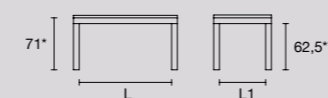

Modello: Derby 130x85 allungabile
Basamento e gambe: Verniciato Grigio Alluminio
Piano: Laminato Porfido Touch

Model: Derby 130x85 extensible
Frame and legs: painted Aluminium Grey
Top: Touch Porphyry Laminated

Modèle : Derby 130x85 à rallonges
Cadre et pieds : Peints Gris Aluminium
Dessus : Stratifié Porphyre Touch

Modell: Derby 130x85 ausziehbar
Zarge und Beine: Lackiert Grau Aluminium
Platte: Laminat Porphy Touch

Modelo: Derby 130x85 extensible
Estructura y patas: Barnizadas de color Gris Aluminio
Tablero: Laminado Pórfido Touch

Модель: Derby 130x85 раздвижной
Основание и ножки: окрашены в серый
алюминиевый цвет
Столешница: Ламинат порфир Touch

DERBY

Scheda prodotto Product Specifications Fiche du Produit Produktdatenblatt Ficha product Características изделия

Basamento e Gambe: In metallo verniciato Grigio Alluminio.
Piano: Allungabile, pannello di particelle di legno con basso contenuto di formaldeide (classe E1) rivestito in Fenix NTM o in laminato disponibile in diversi colori (vedi "Tabella disponibilità laminati e Fenix NTM per piani tavolo", pag. 8-9), con bordo e piano dello stesso colore o con bordo e piano di diverso colore, come riportato nello schema.

Frame and legs: In Aluminium Grey painted metal.
Top: Extensible, in wooden particle board with low formaldehyde content (class E1), covered with laminate or in Fenix NTM, available in various colours (see "Table of Laminates and Fenix NTM available for Table Tops", pages 8-9), with edge profile and top in the same colour or in different colours as shown in the table.