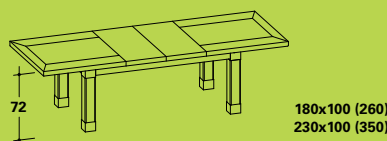

Tavolo allungabile • Extensible table • Table à rallonges
Ausziehtisch • Mesa extensible

PROFLO IMPIALLACCIATO • VENEERED PROFILE • PROFIL PLAQUÉ • FURNIERTES PROFIL • PERFIL ENCHAPADO

Profilo legno su tutti i lati • Wood profile on all sides
Profil en bois sur tous les côtés • Holzprofil auf allen Seiten • Perfil madera en todos los lados