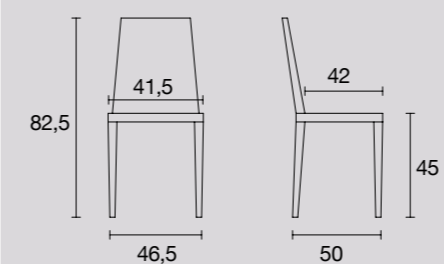

Blitz 640

Scheda prodotto Product Specifications
Fiche du Produit Produktdatenblatt
Ficha producto Características изделия

Struttura, seduta e schienale: Monoscocca di polycarbonato colorato nei colori riportati.
Le sedie sono impilabili.

Frame, seat and back: One-piece shell in coloured in the colours shown.
Chairs are stackable.

Cadre, assise et dossier : Monocoque en polycarbonate coloré dans les couleurs indiqués.
Les chaises sont empilables.

Gestell, Sitzfläche und Rückenlehne: Schalenbau aus farbigem Poly in den angegebenen Farben.
Stapelbar.

Estructura, asiento y respaldo: Monocasco de polycarbonato en los colores indicados.
Las sillas son apilables.

Каркас, сиденье и спинка: цельная конструкция из цветного поликарбоната указанных цветов.
Стулья могут штабелироваться.