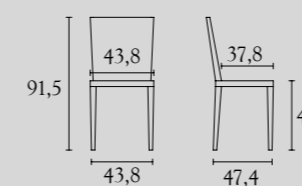

Fusto: Noce Anticato e invecchiato SCAV 665 effetto finta tarlatura
Fondino: Paglia sintetica

Frame: Walnut with antique and aged effect finish SCAV 665
with faux woodworm holes
Seat: Synthetic straw

Cadre : Noyer Patiné et vieilli SCAV 665 avec faux effet vermoulu
Fond : Paille synthétique

Gestell: Nussbaum Antikisiert, gealtert SCAV 665 mit künstlichem Holzstich
Sitzfläche: Kunststroh

Estructura: Nogal anticado y envejecido SCAV 665 con efecto agujeros de gusano
Asiento: Paja sintética

Каркас: Античный орех под старину SCAV 665 с искусственными червоточинами
Сиденье: синтетическая солома

Tavolo Amelie Table Amelie Table Amelie Tisch Amelie Mesa Amelie Стол Amelie

AMELIE

Scheda prodotto Product Specifications
Fiche du Produit Produktdatenblatt
Ficha producto Карточка Изделия

Fusto: in massello di Faggio tinto Noce Anticato e invecchiato effetto finta tarlatura.
Fondino: in paglia sintetica.

Frame: Solid Beech varnished in Walnut with antique and aged effect with faux woodworm holes.
Seat: Synthetic straw.

Cadre : en Hêtre massif teinté Noyer Antique et vieilli avec faux effet vermoulu.
Fond : en paille synthétique.

Gestell: massive Buche in der Farbe Nussbaum Antikisiert, gealtert mit künstlichem Holzstich
Sitzfläche: Kunststroh.

Estructura: en madera maciza de Haya teñida en color Nogal anticado y envejecido con efecto agujeros de gusano.
Asiento: de paja sintética.

Каркас: массив бука окраски Античный орех под старину с искусственными червоточинами.
Сиденье: синтетическая солома