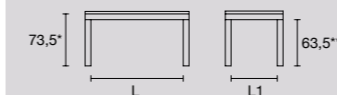

Modello: Aliseo 140x80 allungabile
Basamento e gambe: Verniciato Grigio Alluminio
Piano: Laminato Copperfield Grigio

Model: Aliseo 140x80 extensible
Frame and legs: Painted Aluminium Grey
Top: Copperfield Grey laminate

Modèle : Aliseo 140x80 à rallonges
Cadre et pieds : Peints Gris Aluminium
Dessus : Stratifié Copperfield Gris

Modell: Aliseo 140x80 ausziehbar
Zarge und Beine: Lackiert Grau Aluminium
Platte: Laminat Copperfield Grau

Modelo: Aliseo 140x80 extensible
Estructura y patas: Barnizadas de color Gris Aluminio
Tablero: Laminado Copperfield Gris

Модель: Aliseo 140x80 раздвижной
Основание и ножки: окрашены в серый
алюминиевый цвет
Столешица: серый ламинат Copperfield

ALISEO

Scheda prodotto Product Specifications Fiche du Produit Produktdatenblatt Ficha product Características изделия

Basamento e gambe: In Metallo verniciato Grigio Alluminio e Bianco Lucido.

Piano: Allungabile, pannello di particelle di legno con basso contenuto di formaldeide (classe E1) sp.1,8 cm rivestito in Fenix NTM o in laminato disponibile in diversi colori con allunghe dello stesso colore del piano (vedi "Tabella disponibilità laminati e Fenix NTM per piani tavolo", pag. 8-9) oppure in vetro temperato, lucido o opaco, sp.0,6 cm, incollato su pannello di particelle bordato ABS sp.1,2 cm, disponibile in diversi colori (vedi "Tabella disponibilità vetri per piano tavolo pag. 12-13") con allunghe in laminato Bianco opaco per il basamento Bianco e Grigio per il basamento Grigio.