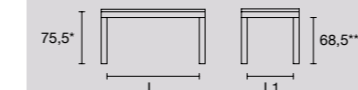

Modello: Aire 148,5x90 allungabile
Basamento e gambe: Tortora SCAV 855_I
Piano: Vetro lucido Tortora SCAV 855_V

Model: Aire 148,5x90 extensible
Frame and legs: Dove Grey SCAV 855_I
Top: Gloss Dove Grey glass SCAV 855_V

Modèle: Aire 148,5 x90 à rallonges
Cadre et pieds: Tourterelle SCAV 855_I
Dessus: Verre brillant Tourterelle SCAV 855_V

Modell: Aire 148,5x90 ausziehbar
Zarge und Beine: Taubengrau SCAV 855_I
Platte: Glänzendes Glas Taubengrau SCAV 855_V

Modelo: Aire 148,5x90 extensible
Estructura y patas: Tórtola SCAV 855_I
Tablero: Cristal brillo Tórtola SCAV 855_V

Модель: Aire 148,5x90 раздвижной
Основание и ножки: серо-коричневого цвета SCAV 855_I
Столешница: полированное стекло серо-коричневого цвета SCAV 855_V

Sedia Mya 700 Chair Mya 700 Chaise Mya 700 Stuhl Mya 700 Silla Mya 700 Стул Mya 700

AIRE

Scheda prodotto Product Specifications Fiche du Produit Produktdatenblatt Ficha producto Характеристики изделия

Basamento e gambe: In massello di Frassino tinto nelle finiture riportate.

Piano: Pannello di particelle di legno con basso contenuto di formaldeide (classe E1), rivestito di laminato con profilo "legno" o con profilo ABS su tutti i lati, disponibile nei colori riportati; impiallacciato, o in vetro temperato serigrafato spessore 1cm, lucido o opaco, disponibile nei colori riportati.

Le allunghe sono: in laminato sp. 1,8 cm colore grigio per tavolo versione vetro; in laminato colore come piano per tavolo versione laminato o impiallacciato colore come piano per tavolo versione impiallacciato.

Frame and legs: In solid Ash varnished in the finishes shown.